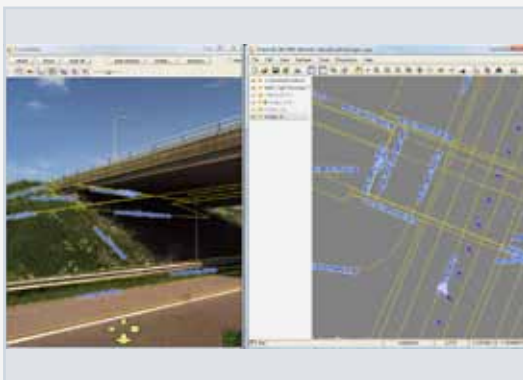

## CYCLORAMA'S : 360° PANORAMAFOTO'S

Om de 5 meter een foto vanop de openbare weg, en dit voor **heel je grondgebied**.

Cyclorama's bieden je organisatie een weelde aan actuele informatie. De recente opnamedatum, juiste plaatsbepaling en hoge resolutie maken van de Cyclorama's veel meer dan enkel mooie plaatjes: het is een effectief en efficiënt instrument voor beleid, bestuur, administratie en documentatie allerhande.

## HET HELE GRONDGEBIED IN BEELD

De cyclorama's worden genomen om de 5 meter op elke operbare weg op je grondgebied. Elke foto kent een exacte positie en is perfect gecalibreerd. Dit betekent dat je een metrisch correct beeld hebt van de omgeving.

### Eenvoudig te gebruiken

Cyclorama's raadplegen is zeer eenvoudig. Elk puntje op de kaart geeft een opnamepositie weer. Je klikt erop en bekijkt de cyclorama die op die plaats werd opgenomen. Je kan 360° rondom kijken, omhoog en omlaag, alsook in- en uitzoomen.

### Meerdere foto's van een detail

Doordat je om de 5 meter een cyclorama's hebt, wordt elk object meerdere keren in beeld gebracht. Je kan het dus vanuit verschillende standpunten bekijken.

Door een lokatie op je kaart aan te klikken, worden automatisch de 3 dichtstbijzijnde cyclorama's geopend en georiënteerd naar het gewenste detail : dat kan een gebouw zijn, een verkeersbord, een riooldeksel, straatmeubilair of wat dan ook.