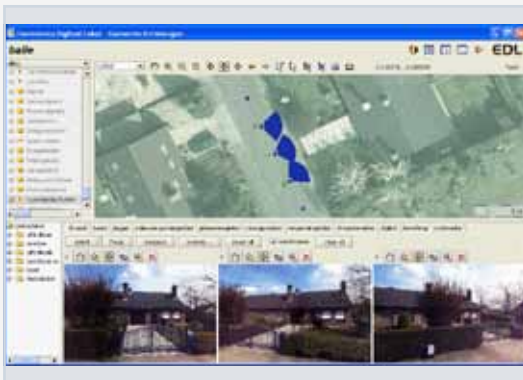

## CYCLORAMA'S : 360° PANORAMAFOTO'S

Om de 5 meter een foto vanop de openbare weg, en dit voor **heel je grondgebied**.

Cyclorama's bieden je organisatie een weelde aan actuele informatie. De recente opnamedatum, juiste plaatsbepaling en hoge resolutie maken van de Cyclorama's veel meer dan enkel mooie plaatjes: het is een effectief en efficiënt instrument voor beleid, bestuur, administratie en documentatie allerhande.

## HET HELE GRONDGEBIED IN BEELD

De cyclorama's worden genomen om de 5 meter op elke operbare weg op je grondgebied. Elke foto kent een exacte positie en is perfect gecalibreerd. Dit betekent dat je een metrisch correct beeld hebt van de omgeving.

### Eenvoudig te gebruiken

Cyclorama's raadplegen is zeer eenvoudig. Elk puntje op de kaart geeft een opnamepositie weer. Je klikt erop en bekijkt de cyclorama die op die plaats werd opgenomen. Je kan 360° rondom kijken, omhoog en omlaag, alsook in- en uitzoomen.

### Meerdere foto's van een detail

Doordat je om de 5 meter een cyclorama's hebt, wordt elk object meerdere keren in beeld gebracht. Je kan het dus vanuit verschillende standpunten bekijken.

Door een lokatie op je kaart aan te klikken, worden automatisch de 3 dichtstbijzijnde cyclorama's geopend en georiënteerd naar het gewenste detail : dat kan een gebouw zijn, een verkeersbord, een riooldeksel, straatmeubilair of wat dan ook.